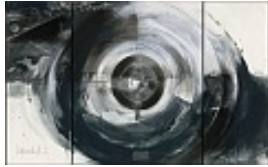

Permalink: <https://www.werkdatenbank.de/documents/obj/wdb_00013864>
Bildrechte: © Franke, Regina
Inhaber:in der Rechte an der Abbildung:
Franke, Regina, RV-FZ-PA

Franke, Regina
Katzenelend I

2009

Collage, Materialbilder
Acrylfarbe, Pigment, Leinwand
Acrylmalerei, Mischtechnik

100 x 40 cm (Blattmaß)

Werkverzeichnisnummer: **2009_06M**

Provenienz: Eigentümer: im Besitz Künstler:in