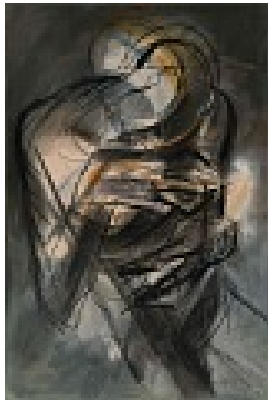

Permalink: <https://www.werkdatenbank.de/documents/obj/wdb_00013858>
Bildrechte: © Franke, Regina
Inhaber:in der Rechte an der Abbildung:
Franke, Regina, RV-FZ-PA

Franke, Regina
In-sich II

2007

Gemälde, Malerei

Leinwand, Pastellkreide, Acrylfarbe

Mischtechnik, Acrylmalerei, Pastell

Acryl auf Leinwand und mit Pastellkreide übermalt

120 x 80 cm (Blattmaß)

Werkverzeichnisnummer: **2007_05M**

Provenienz: Eigentümer: im Besitz Künstler:in