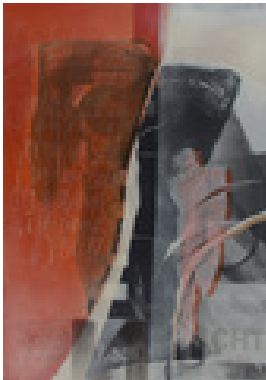

Permalink: <https://www.werkdatenbank.de/documents/obj/wdb_99010932>
Bildrechte: © Franke, Regina
Inhaber:in der Rechte an der Abbildung:
Franke, Regina, RV-FZ-PA

Franke, Regina
„Jeder Mensch hat einen inneren Riss, und nur der Zweifel treibt einen voran.“ I

2022

Collage, Gemälde, Zeichnung, Malerei
MDF (mitteldichte Faserplatte), Acryl, Kreide
Mischtechnik, Collage, Décollage, Kreide, Acryl
100 x 70 cm (Bildmaß)

Werkverzeichnisnummer: **2022_01M**

Provenienz: Eigentümer: im Besitz Künstler:in