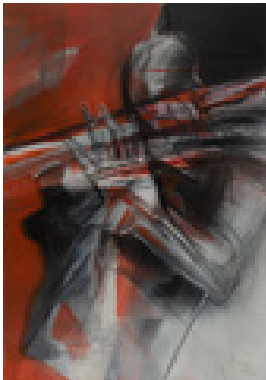

Permalink: <https://www.werkdatenbank.de/documents/obj/wdb_99010933>
Bildrechte: © Franke, Regina
Inhaber:in der Rechte an der Abbildung:
Franke, Regina, RV-FZ-PA

Franke, Regina
„Jeder Mensch hat einen inneren Riss, und nur der Zweifel treibt einen voran.“ II

2022

Collage, Décollage, Kalligrafie, Malerei
MDF (mitteldichte Faserplatte), Acryl, Kreide
Collage, Décollage
100 x 70 cm (Bildmaß)

Werkverzeichnisnummer: **2022_02M**

Provenienz: Eigentümer: im Besitz Künstler:in